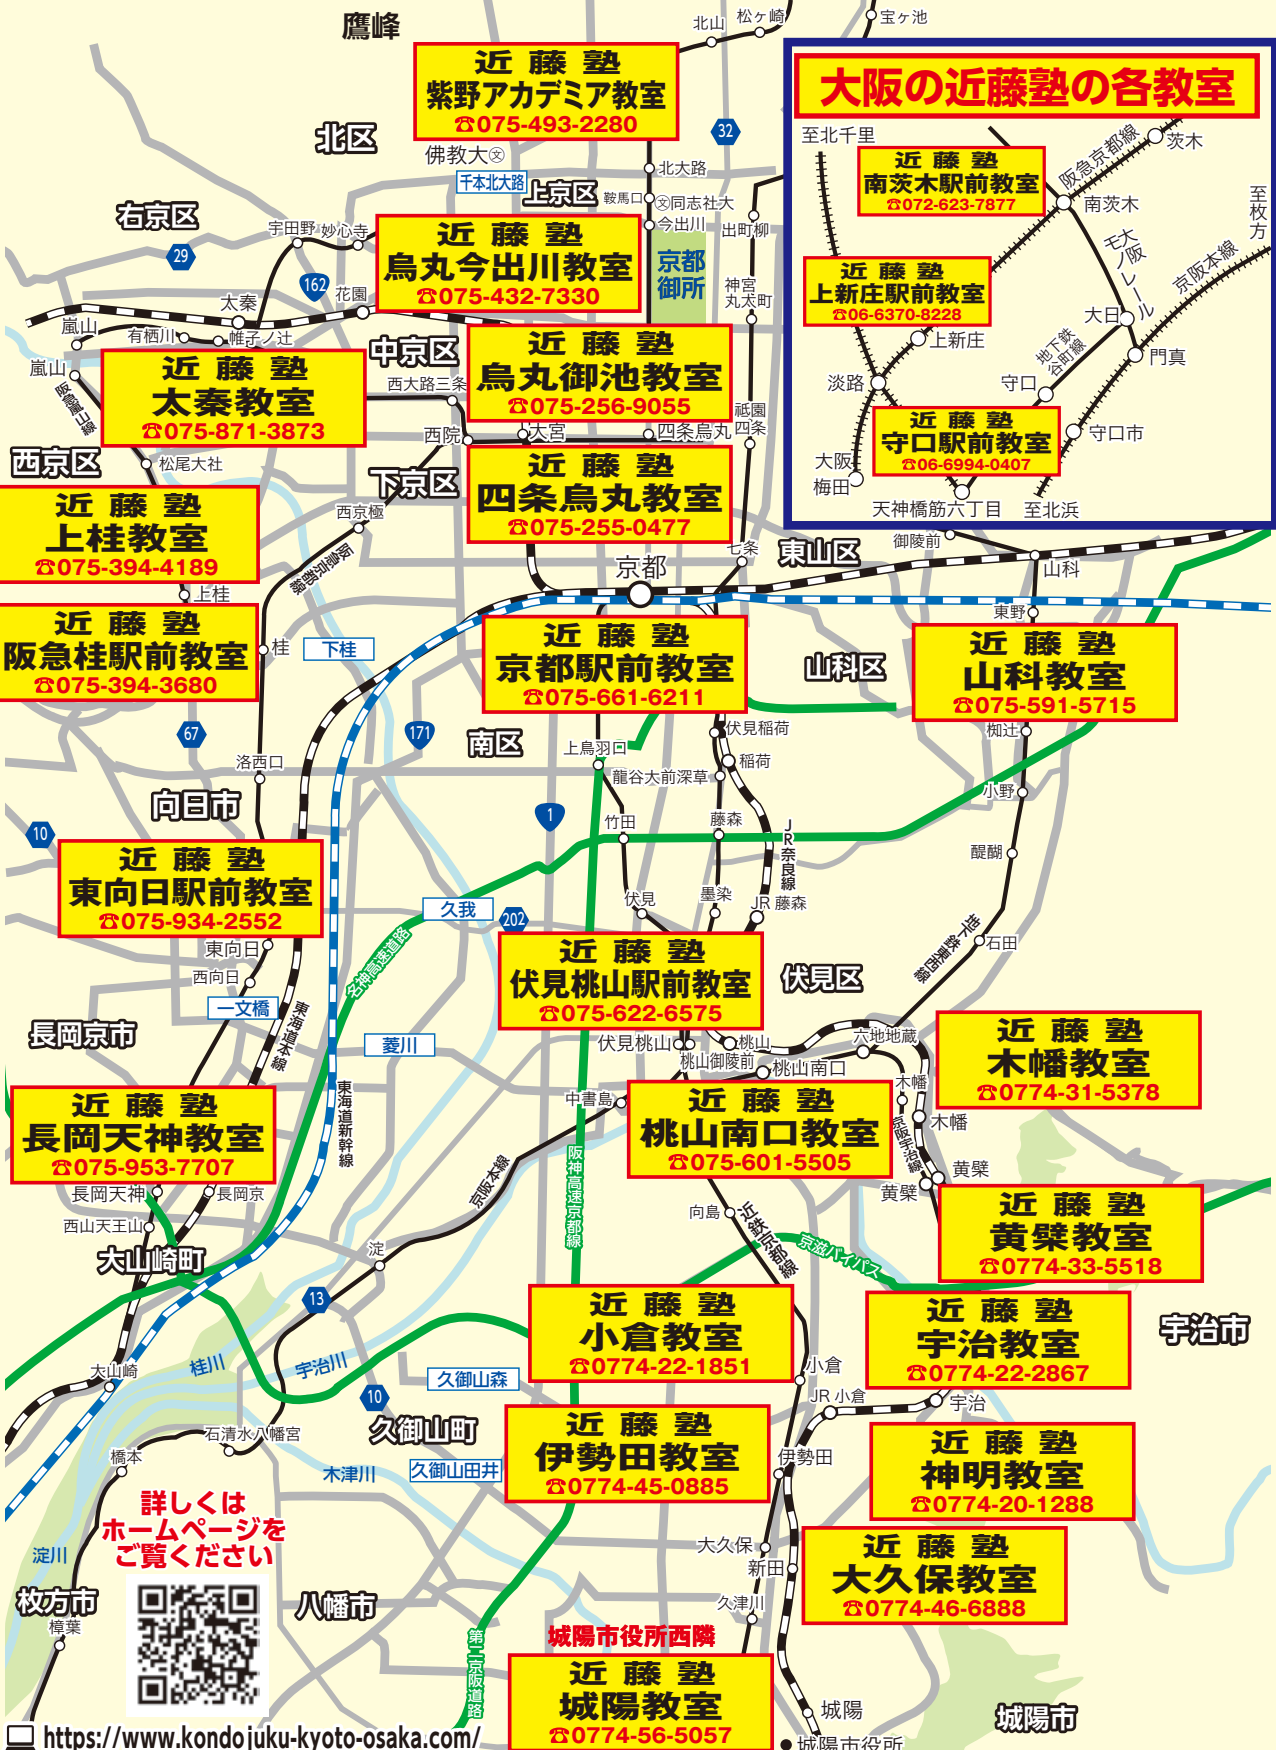

近藤塾

創立34周年 <https://www.kondojuku-kyoto-osaka.com/>

中学受験コース受付中! 小学実力錬成・中学生・ 高校生コース受付中!

入塾説明会 実施中!!

ホームページ入塾説明会・無料
体験授業のお申し込み欄から
メールにてお申し込み下さい

2021年3月開校 京都 烏丸御池教室・大阪 南茨木駅前教室 新規開校!!

(地下鉄烏丸御池駅徒歩4分) (阪急南茨木駅徒歩2分 大阪モノレール南茨木駅徒歩2分)

京都の近藤塾の各教室

国公立・私立高校 合格実績 (3年間)

- 嵯峨野高校京都こすもす科 5名
- 西京高校インタープライジング科 6名
- 南陽高校サイエンスリサーチ科 5名
- 桃山高校自然科学科 4名
- 堀川高校 3名
- 紫野高校アカデミア 5名
- 嵯峨野高校 10名
- 桃山高校 12名
- 城南製菓高校 19名
- 紫野高校 14名
- 洛北高校 12名
- 洛西高校 10名
- 山城高校 文理 4名
- 山城高校 13名
- 鳥羽高校 12名
- 塔南高校 16名
- 東稜高校 12名
- 桂高校 20名
- 向陽高校 12名
- 日吉ヶ丘高校 10名
- 乙訓高校 10名
- 鶴沼高校 13名
- 北嵯峨高校 16名
- 西乙訓高校 15名
- 京都教育大附属高校 6名
- 菟道高校 25名
- 東宇治高校 英語 21名
- 東宇治高校 文理 22名
- 久御山高校 12名
- 西城陽高校 16名
- 京都工学院高校 12名
- 南陽高校 14名
- 城陽高校 19名
- 京都八幡高校 7名
- 木津高校 3名
- 京都すばる高校 10名
- 旭高校 1名
- 山田高校 2名
- 大阪市立高校 1名
- 清水谷高校 2名
- 芦間高校 1名
- 市岡高校 2名
- 洛南高校パラダイム 4名
- 同志社高校 4名
- 同志社女子高校 6名
- 立命館高校 8名
- 立命館宇治高校 15名
- 立命館守山高校 2名
- 京都産業大学付属高校 11名
- 龍谷大学付属平安高校 10名
- 滝川第二高校 1名
- 大谷高校コア 9名
- 大谷高校マスター 12名
- 京都橋高校国立特進 3名
- 京都橋高校特別進学 6名
- 京都橋高校総合進学 16名
- 京都成章高校 AS 2名
- 京都成章高校アカデミー 8名
- 東山高校 16名
- 京都明徳高校 8名
- 京都学園高校 20名
- 京都文教高校 26名
- 京都両洋高校 8名
- 京都外大西高校 12名
- 花園高校 20名
- 華頂女子高校 1名
- 近畿大学付属高校 2名
- 関西大学北陽高校 2名
- 追手門学院高校 3名
- 大阪学院高校 2名
- 大阪産業大付属高校 4名
- 大阪電気通信大付属高校 2名