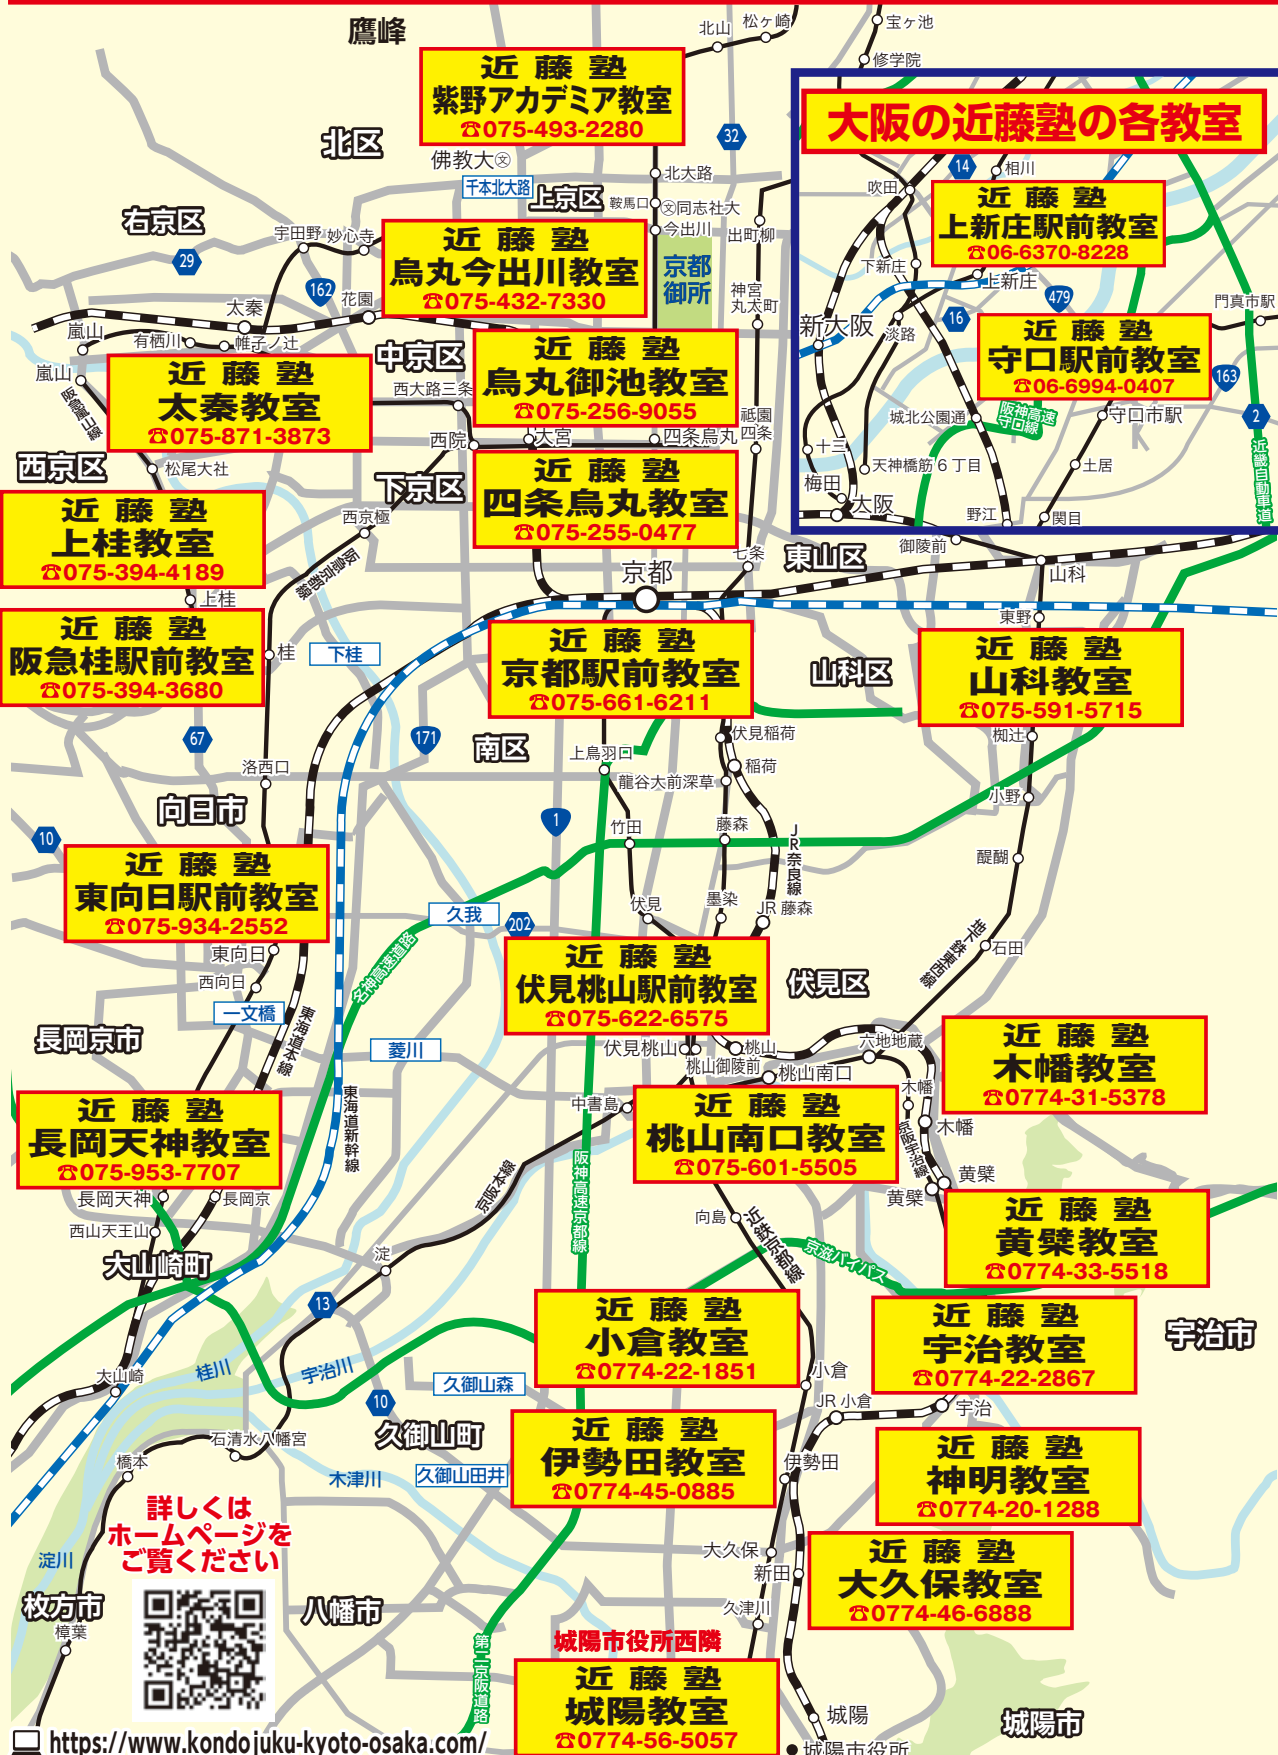

近藤塾

創立34周年 <https://www.kondojuku-kyoto-osaka.com/>

中学受験コース2月1日開講
小学実力錬成・中学生・
高校生コース3月1日開講

入塾説明会
実施中!!

ホームページ入塾説明会・無料
体験授業のお申し込み欄から
メールにてお申し込み下さい

鳥丸御池教室・城陽教室 新規開校!!

2021年3月開校

2021年1月開校

国公立・私立高校 合格実績 (3年間)

- ●嵯峨野高校京都こすもす科 5名
- ●西京高校インターライジング科 6名
- ●南陽高校サイエンスリサーチ科 5名
- ●桃山高校自然科学科 4名
- ●堀川高校 3名
- ●紫野高校アカデミア 5名
- ●嵯峨野高校 10名
- ●桃山高校 12名
- ●城南製菓高校 19名
- ●紫野高校 14名
- ●洛北高校 12名
- ●洛西高校 10名
- ●山城高校 文理 4名
- ●山城高校 13名
- ●鳥羽高校 12名
- ●塔南高校 16名
- ●東稜高校 12名
- ●桂高校 20名
- ●向陽高校 12名
- ●日吉ヶ丘高校 10名
- ●乙訓高校 10名
- ●鶴沼高校 13名
- ●北嵯峨高校 16名
- ●西乙訓高校 15名
- ●京都教育大附属高校 6名
- ●菟道高校 25名
- ●東宇治高校 英語 21名
- ●東宇治高校 文理 22名
- ●久御山高校 12名
- ●西城陽高校 16名
- ●京都工学院高校 12名
- ●南陽高校 14名
- ●城陽高校 19名
- ●京都八幡高校 7名
- ●木津高校 3名
- ●京都すばる高校 10名
- ●旭高校 1名
- ●山田高校 2名
- ●大阪市立高校 1名
- ●清水谷高校 2名
- ●芦間高校 1名
- ●市岡高校 2名
- ●洛南高校海パラダイム 4名
- ●同志社高校 4名
- ●同志社女子高校 6名
- ●立命館高校 8名
- ●立命館宇治高校 15名
- ●立命館守山高校 2名
- ●京都産業大学付属高校 11名
- ●龍谷大学付属平安高校 10名
- ●滝川第二高校 1名
- ●大谷高校コア 9名
- ●京都橋高校国立特進 3名
- ●京都橋高校特別進学 6名
- ●京都橋高校総合進学 16名
- ●京都成章高校 AS 2名
- ●京都成章高校アカデミー 8名
- ●東山高校 16名
- ●京都明徳高校 8名
- ●京都学園高校 20名
- ●京都文教高校 26名
- ●京都両洋高校 8名
- ●京都外大西高校 12名
- ●花園高校 20名
- ●華頂女子高校 1名
- ●近畿大学付属高校 2名
- ●関西大学北陽高校 2名
- ●追手門学院高校 3名
- ●大阪学院高校 2名
- ●大阪産業大付属高校 4名
- ●大阪電気通信大付属高校 2名

京都の近藤塾の各教室