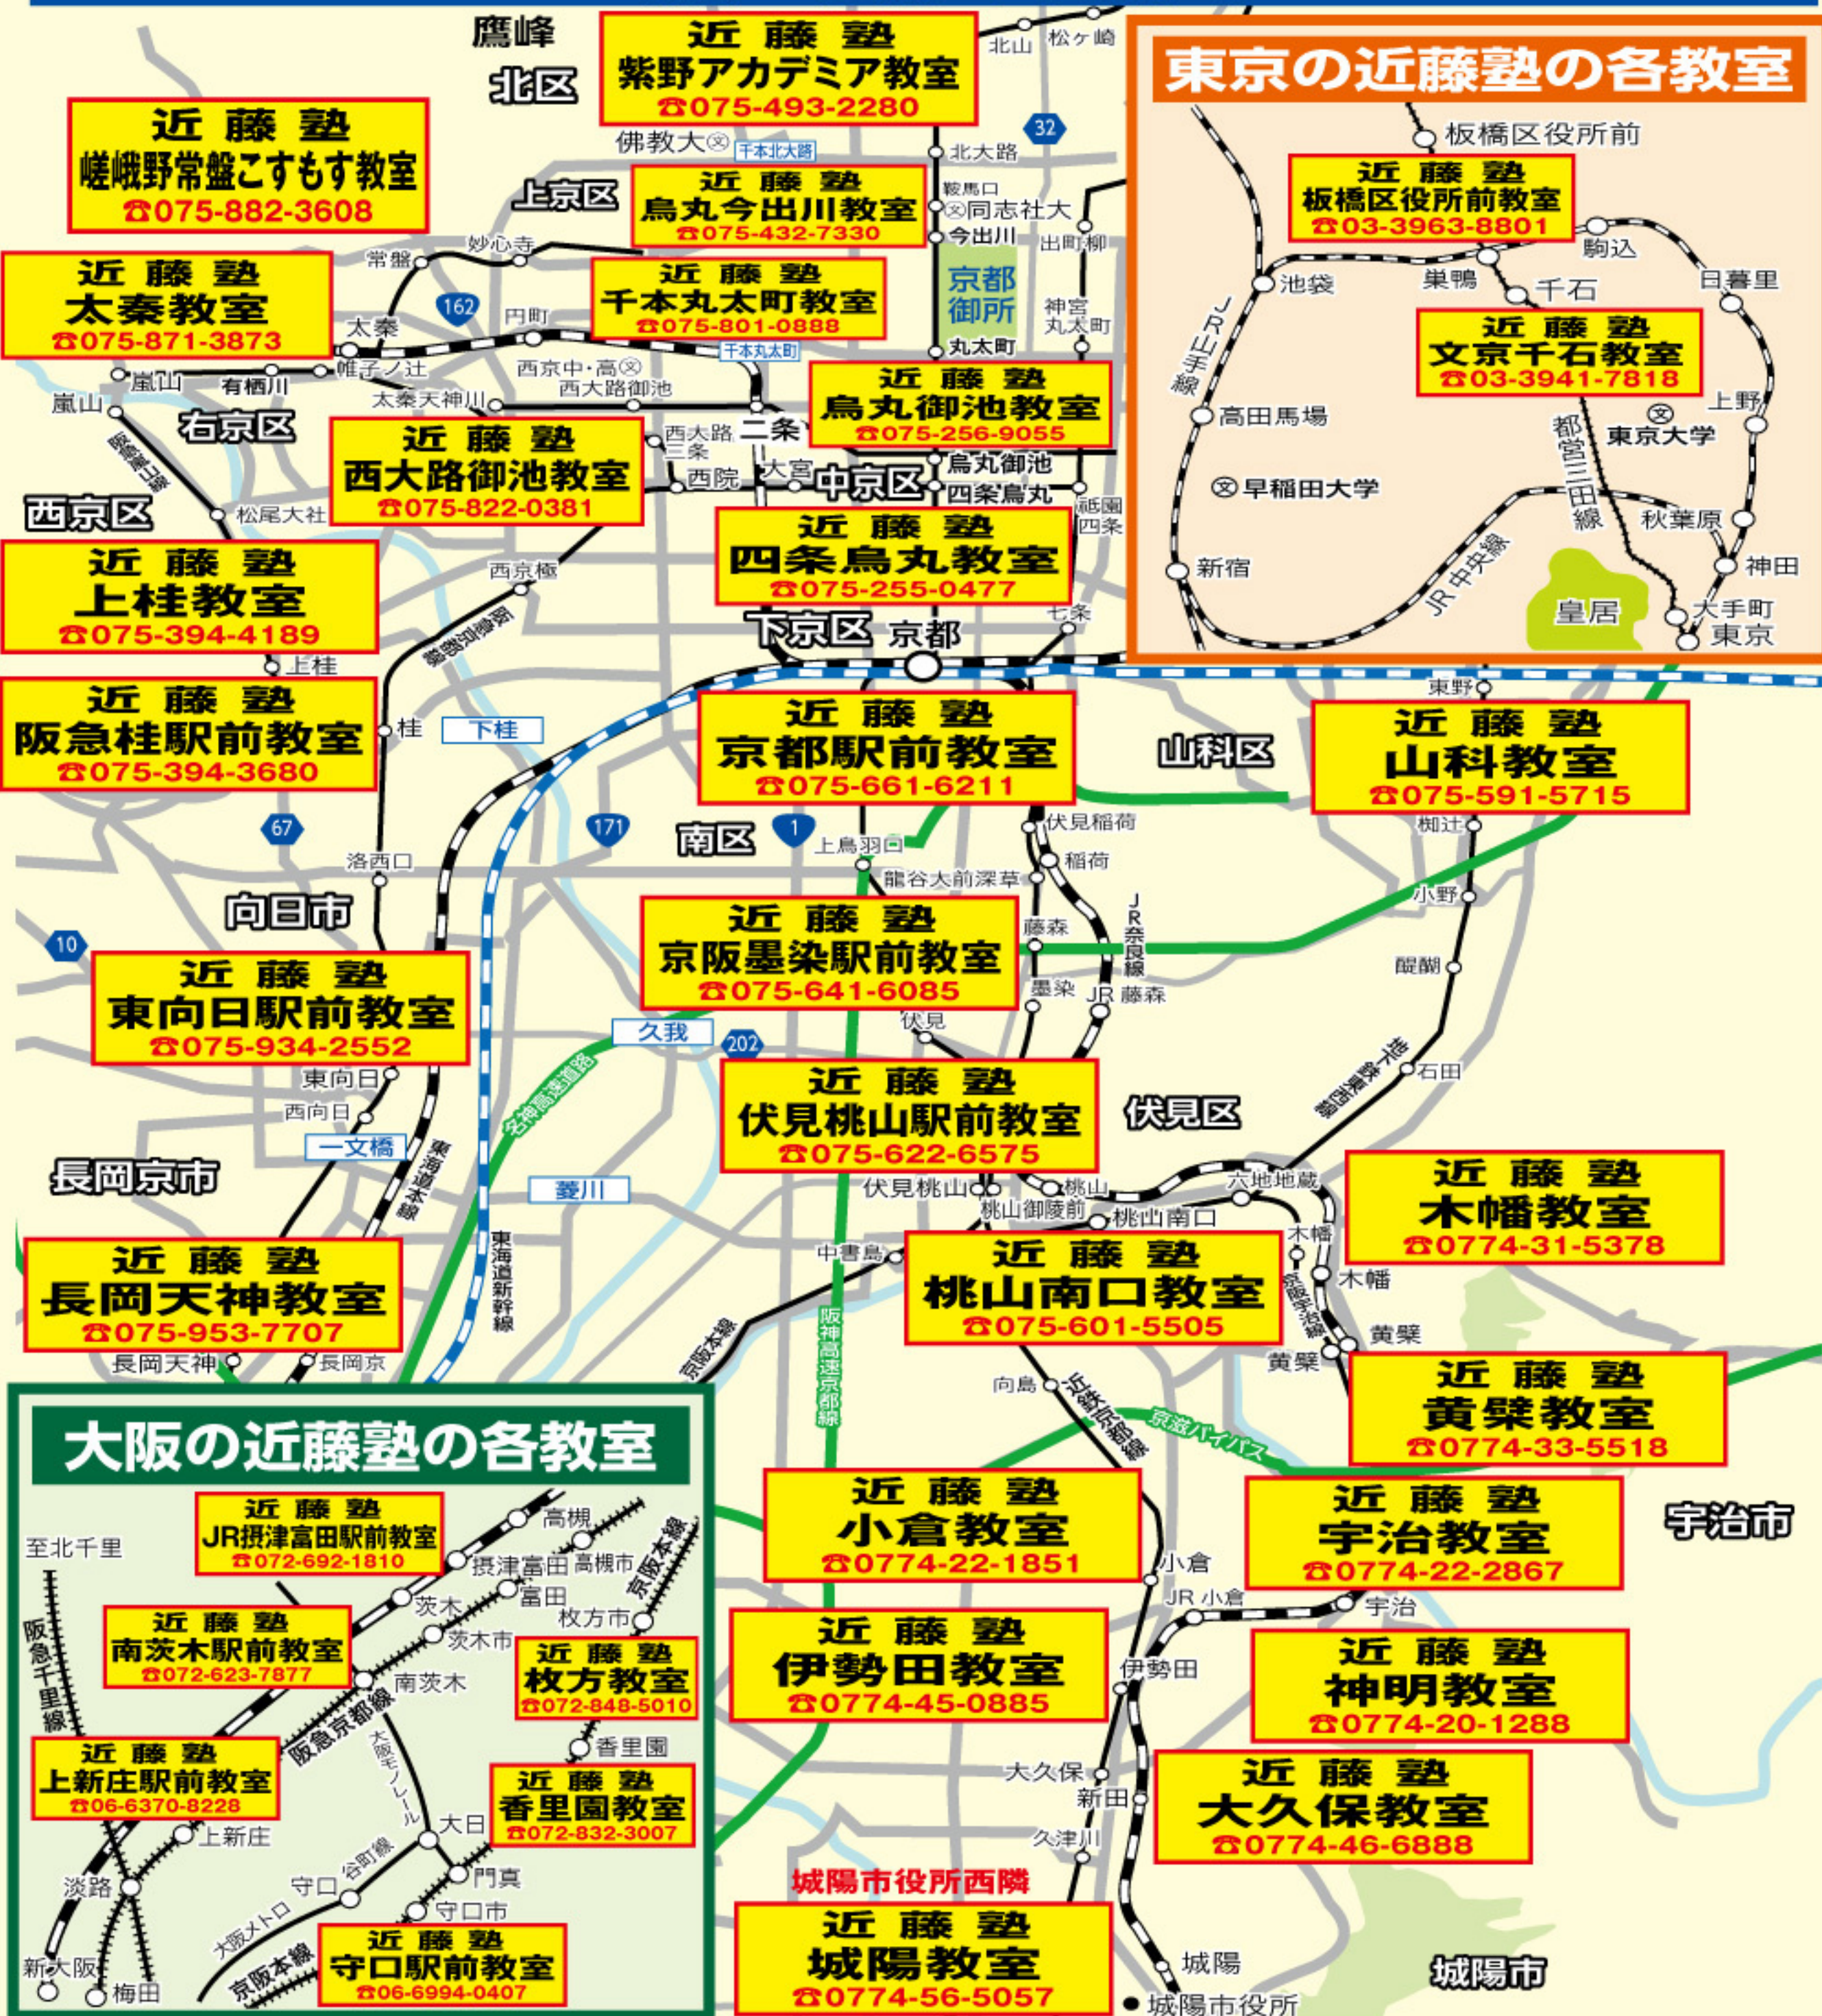

東京・大阪・京都に広がる近藤塾

京都の近藤塾の各教室