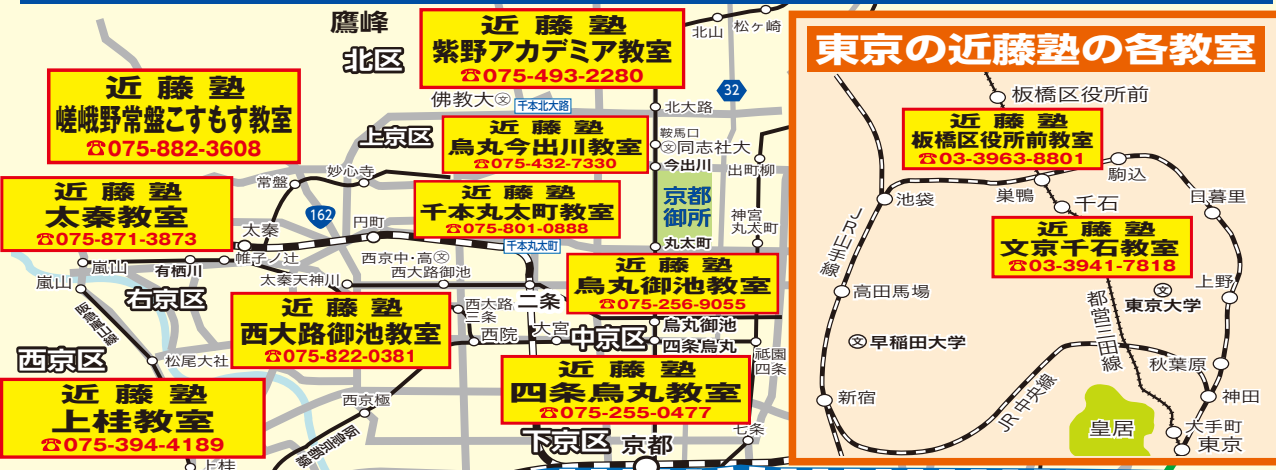

近藤塾

創立36周年 <https://www.kondojuku-kyoto-osaka.com/>

新入塾生受付中

現小6(新中1準備講習受付中)

ホームページの
お申し込み欄より
メールにて
お申し込みください

新小4~新小6

中学受験コース 2/1開講

受付中!

新小1~新小6

実力錬成個別コース 3/1開講

受付中!

新中1~新中3

高校受験コース 3/1開講

受付中!

★進学教室近藤塾が選ばれる理由 成績を上げる仕組み

授業は個別指導を採用!豊富な指導実績ときめ細かい指導。進学教室近藤塾の授業は個別指導にて行っています。一人ひとりの子供に講師の目がしっかり行き届く環境です。さらにベテランの講師陣による豊富な指導実績にもとづく指導と、きめ細かい対応で子供の成績アップを目指します。

★他塾と違う!独自の取り組み<講師はベテラン講師中心!元教員も多く在籍>

進学教室近藤塾の講師は40代から50代が中心です。元教員として働いていた講師も多く、ベテラン勢がそろっています。指導実績が豊富なため、子供一人ひとりの理解力や学力に合わせて適切に指導をいたします。

★毎月志望校判定テストがあり進路指導も充実

毎月の学習範囲が7割と(それまでの学習内容が3割)で、毎月月例テストがあり、志望校に対する合格可能性をチェックしながら指導いたします

兄弟姉妹同時通塾の特典

入塾金免除

弟妹分のプリント代半額

弟妹分のテスト代半額

弟妹分の講習会費半額

東京・大阪・京都に広がる近藤塾

京都の近藤塾の各教室