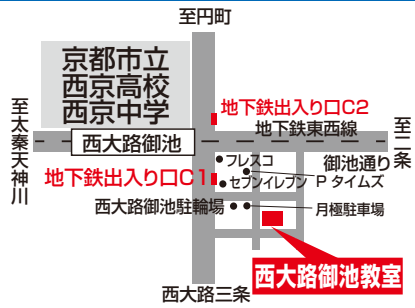

# 近藤塾

創立34周年 <https://www.kondojuku-kyoto-osaka.com/>

西大路御池駅から徒歩2分  
西京高校・中学前にOPEN!

7月26日(月)オープン

New OPEN

西大路御池教室  
☎075-822-0381  
〒604-8432 京都市中京区西ノ京南原町34  
ラ・クルー西大路御池1階101号

西大路御池駅 徒歩2分 西京中・高前

## 西大路御池教室OPEN 夏期講習受付中

### 京都の近藤塾の各教室